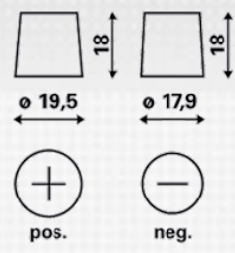

### INFORMAZIONI PER GLI ORDINI

Codice precedente:	572 409 068
Codice VARTA:	572 409 068 313 2
Codice breve:	E43
Codice a barre:	4016987119556
Codice UK:	100
Confezione:	1
Quantità per bancale:	48

### INFORMAZIONI TECNICHE

Tensione [V]:	12	Fissaggio base:	B13
Batteria-Capacità [Ah]:	72	Polarità:	0
Corrente prova a freddo, EN [A]:	680	Tipo di terminali:	1
Lunghezza [mm]:	278	Dimensioni scatola batteria:	T6/LBN3
Larghezza [mm]:	175	Peso batteria carica:	17,05
Altezza [mm]:	175		

B13

0

1

ø 19,5

ø 17,9

pos.

neg.